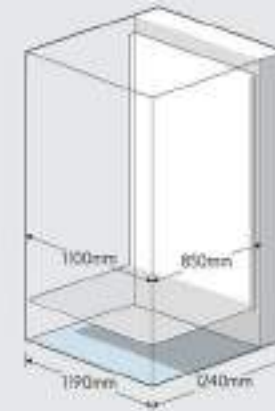

THÔNG SỐ KỸ THUẬT

S1

Kích thước cabin: 950 × 600mm. Kích thước khung: 1040 × 990mm
Tải trọng: 320kg / 4 người

S2

Kích thước cabin: 950 × 800mm. Kích thước khung: 1040 × 1190mm
Tải trọng: 320kg / 4 người

S3

Kích thước cabin: 1000×800mm. Kích thước khung: 1090 × 1190mm
Tải trọng: 320kg / 4 người

S4

Kích thước cabin: 1000×900mm. Kích thước khung: 1090 × 1290mm
Tải trọng: 320kg / 4 người

S5

Kích thước cabin: 1100×850mm. Kích thước khung: 1190 × 1240mm
Tải trọng: 400kg / 5 người

S6

Kích thước cabin: 1100×900mm. Kích thước khung: 1190 × 1290mm
Tải trọng: 400kg / 5 người

S7

Kích thước cabin: 1200×900mm. Kích thước khung: 1290 × 1290mm
Tải trọng: 400kg / 5 người

S8

Kích thước cabin: 1200×1000mm. Kích thước khung: 1290 × 1390mm
Tải trọng: 400kg / 5 người

Mẫu	Kích thước sàn cabin	Kích thước cửa mở	Kích thước khung thang	Kích thước ô trống chừa ra để lắp đặt
S1	950x600	750x2000	1040x990	1070x1020
S2	950x800	750x2000	1040x1190	1070x1220
S3	1000x800	800x2000	1090x1190	1120x1220
S4	1000x900	800x2000	1090x1290	1120x1320