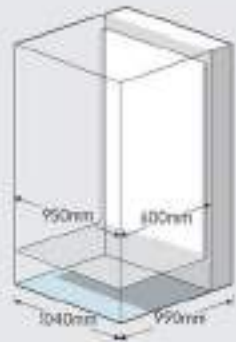

THÔNG SỐ KỸ THUẬT

S1

Kích thước cabin: 950 × 600mm. Kích thước khung: 1040 × 990mm
Tải trọng: 320kg / 4 người

S2

Kích thước cabin: 950 × 800mm. Kích thước khung: 1040 × 1190mm
Tải trọng: 320kg / 4 người

S3

Kích thước cabin: 1000×800mm. Kích thước khung: 1090 × 1190mm
Tải trọng: 320kg / 4 người

S4

Kích thước cabin: 1000×900mm. Kích thước khung: 1090 × 1290mm
Tải trọng: 320kg / 4 người

S5

Kích thước cabin: 1100×850mm. Kích thước khung: 1190 × 1240mm
Tải trọng: 400kg / 5 người