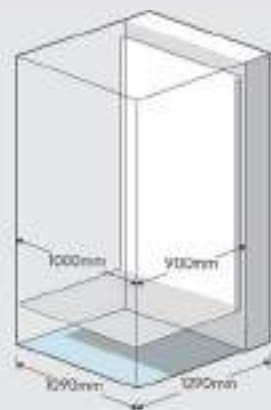

THÔNG SỐ KỸ THUẬT

S1

Kích thước cabin: 950 × 600mm. Kích thước khung: 1040 × 990mm
Tải trọng: 320kg / 4 người

S2

Kích thước cabin: 950 × 800mm. Kích thước khung: 1040 × 1190mm
Tải trọng: 320kg / 4 người

S3

Kích thước cabin: 1000×800mm. Kích thước khung: 1090 × 1190mm
Tải trọng: 320kg / 4 người

S4

Kích thước cabin: 1000×900mm. Kích thước khung: 1090 × 1290mm
Tải trọng: 320kg / 4 người

S5

Kích thước cabin: 1100×850mm. Kích thước khung: 1190 × 1240mm
Tải trọng: 400kg / 5 người