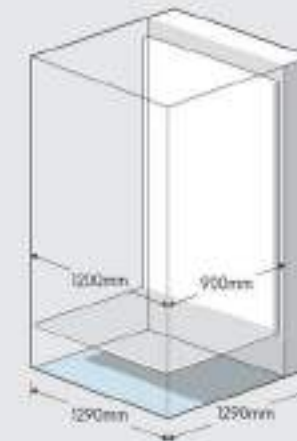

THÔNG SỐ KỸ THUẬT

S1

Kích thước cabin: 950 × 600mm. Kích thước khung: 1040 × 990mm
Tải trọng: 320kg / 4 người

S2

Kích thước cabin: 950 × 800mm. Kích thước khung: 1040 × 1190mm
Tải trọng: 320kg / 4 người

S3

Kích thước cabin: 1000×800mm. Kích thước khung: 1090 × 1190mm
Tải trọng: 320kg / 4 người

S4

Kích thước cabin: 1000×900mm. Kích thước khung: 1090 × 1290mm
Tải trọng: 320kg / 4 người

S5

Kích thước cabin: 1100×850mm. Kích thước khung: 1190 × 1240mm
Tải trọng: 400kg / 5 người

S6

Kích thước cabin: 1100×900mm. Kích thước khung: 1190 × 1290mm
Tải trọng: 400kg / 5 người

S7

Kích thước cabin: 1200×900mm. Kích thước khung: 1290 × 1290mm
Tải trọng: 400kg / 5 người

S8

Kích thước cabin: 1200×1000mm. Kích thước khung: 1290 × 1390mm
Tải trọng: 400kg / 5 người

Mẫu	Kích thước sàn cabin	Kích thước cửa mở	Kích thước khung thang	Kích thước ô trống chừa ra để lắp đặt
S1	950x600	750x2000	1040x990	1070x1020
S2	950x800	750x2000	1040x1190	1070x1220
S3	1000x800	800x2000	1090x1190	1120x1220
S4	1000x900	800x2000	1090x1290	1120x1320