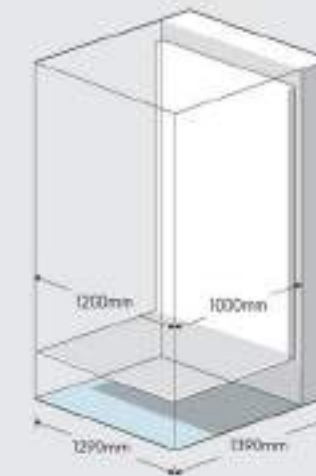

Kích thước cabin: 1000×800mm. Kích thước khung: 1090 × 1190mm
Tải trọng: 320kg / 4 người

S4

Kích thước cabin: 1000×900mm. Kích thước khung: 1090 × 1290mm
Tải trọng: 320kg / 4 người

S5

Kích thước cabin: 1100×850mm. Kích thước khung: 1190 × 1240mm
Tải trọng: 400kg / 5 người

S6

Kích thước cabin: 1100×900mm. Kích thước khung: 1190 × 1290mm
Tải trọng: 400kg / 5 người

S7

Kích thước cabin: 1200×900mm. Kích thước khung: 1290 × 1290mm
Tải trọng: 400kg / 5 người

S8

Kích thước cabin: 1200×1000mm. Kích thước khung: 1290 × 1390mm
Tải trọng: 400kg / 5 người

Mẫu	Kích thước sàn cabin	Kích thước cửa mở	Kích thước khung thang	Kích thước ô trống chừa ra để lắp đặt
S1	950x600	750x2000	1040x990	1070x1020
S2	950x800	750x2000	1040x1190	1070x1220
S3	1000x800	800x2000	1090x1190	1120x1220
S4	1000x900	800x2000	1090x1290	1120x1320

Mẫu	Kích thước sàn cabin	Kích thước cửa mở	Kích thước khung thang	Kích thước ô trống chừa ra để lắp đặt
S5	1100x850	900x2000	1190x1240	1220x1270
S6	1100x900	900x2000	1190x1290	1220x1320
S7	1200x900	1000x2000	1290x1290	1320x1320
S8	1200x1000	1000x2000	1290x1390	1320x1420