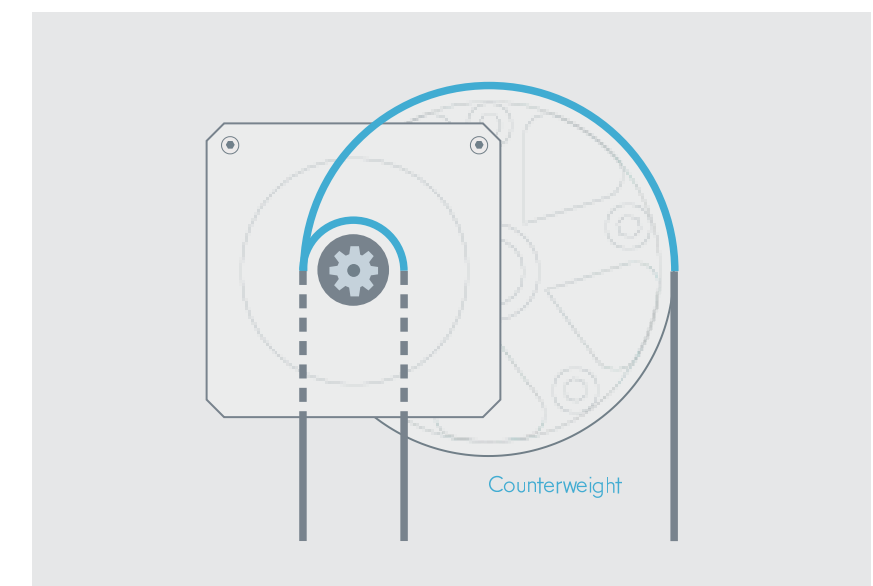

HỆ TRUYỀN ĐỘNG ĐAI THÉP

Hệ truyền động đai thép tích hợp thiết bị phát hiện điểm đứt thông minh, giúp gia đình bạn luôn an tâm trong quá trình sử dụng, tận hưởng sự thoải mái, an toàn và những khoảnh khắc bình yên mỗi ngày.