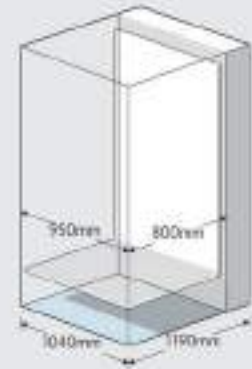

THÔNG SỐ KỸ THUẬT

S1

Kích thước cabin: 950 × 600mm. Kích thước khung: 1040 × 990mm
Tải trọng: 320kg / 4 người

S2

Kích thước cabin: 950 × 800mm. Kích thước khung: 1040 × 1190mm
Tải trọng: 320kg / 4 người

S3

Kích thước cabin: 1000×800mm. Kích thước khung: 1090 × 1190mm
Tải trọng: 320kg / 4 người

S4

Kích thước cabin: 1000×900mm. Kích thước khung: 1090 × 1290mm
Tải trọng: 320kg / 4 người

S5

Kích thước cabin: 1100×850mm. Kích thước khung: 1190 × 1240mm
Tải trọng: 400kg / 5 người