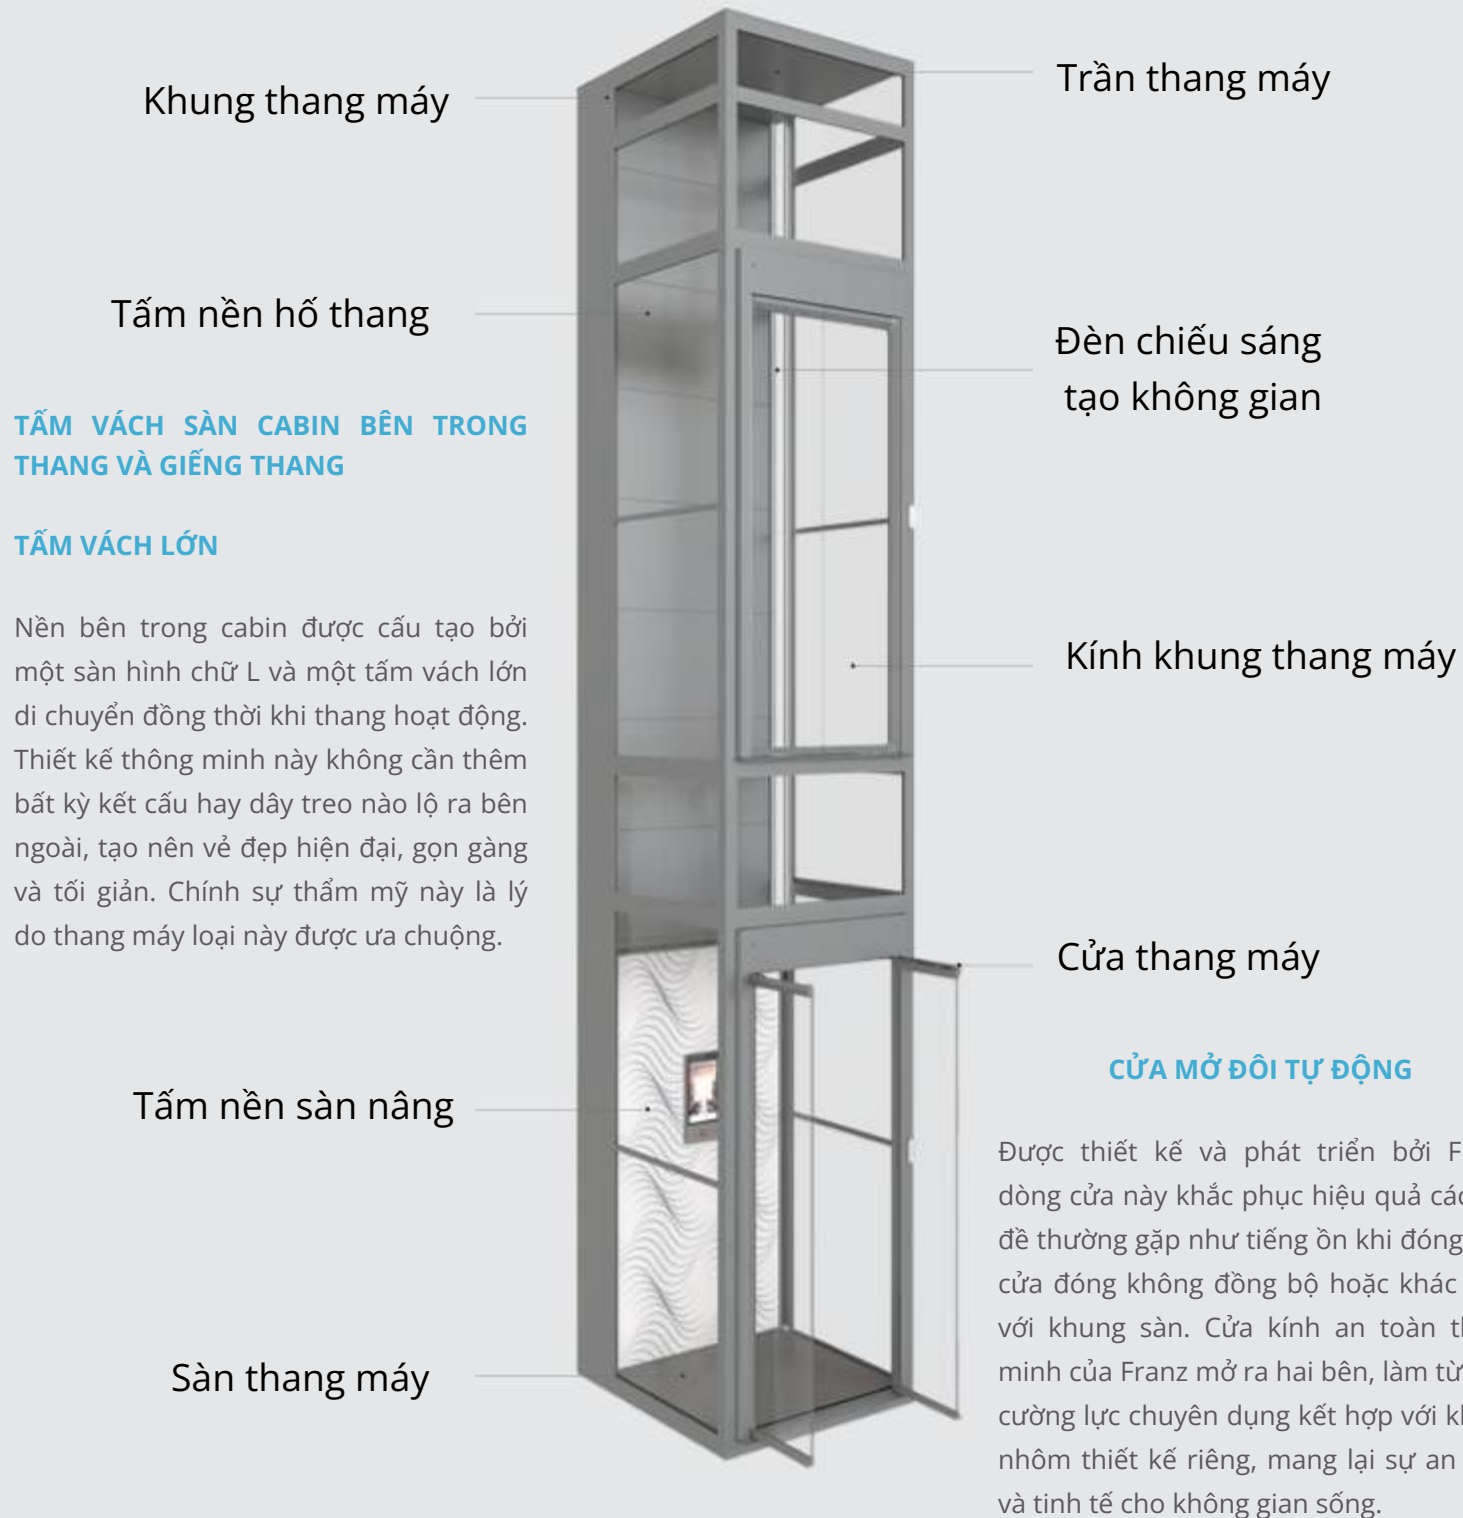

FZ-DT 07

FZ-DT 08

FZ-DT 09

Home Lift //

<p>Chiều cao tầng trên cùng 2450mm</p> <p>Độ sâu hố pit 60mm</p>	<p>Hệ truyền động / Kéo bằng đai thép</p>
<p>Tiết kiệm điện, chỉ cần 1.1kW</p>	<p>Tốc độ tiêu chuẩn 0.3m/s</p>
<p>Động cơ công nghệ đồng bộ nam châm vĩnh cửu không hộp số</p>	<p>Phù hợp nhà từ 2-6 tầng</p>
<p>Hệ điều khiển biến tần siêu êm</p>	<p>Kích thước linh hoạt</p>
	<p>Dễ dàng bảo trì</p>