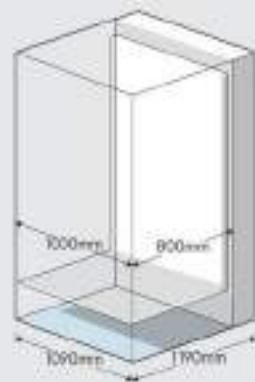

THÔNG SỐ KỸ THUẬT

S1

Kích thước cabin: 950 × 600mm. Kích thước khung: 1040 × 990mm
Tải trọng: 320kg / 4 người

S2

Kích thước cabin: 950 × 800mm. Kích thước khung: 1040 × 1190mm
Tải trọng: 320kg / 4 người

S3

Kích thước cabin: 1000×800mm. Kích thước khung: 1090 × 1190mm
Tải trọng: 320kg / 4 người

S4

Kích thước cabin: 1000×900mm. Kích thước khung: 1090 × 1290mm
Tải trọng: 320kg / 4 người

S5

Kích thước cabin: 1100×850mm. Kích thước khung: 1190 × 1240mm
Tải trọng: 400kg / 5 người