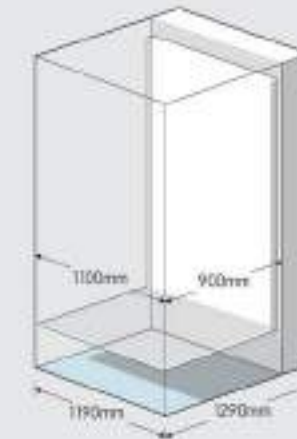

THÔNG SỐ KỸ THUẬT

S1

Kích thước cabin: 950 × 600mm. Kích thước khung: 1040 × 990mm
Tải trọng: 320kg / 4 người

S2

Kích thước cabin: 950 × 800mm. Kích thước khung: 1040 × 1190mm
Tải trọng: 320kg / 4 người

S3

Kích thước cabin: 1000×800mm. Kích thước khung: 1090 × 1190mm
Tải trọng: 320kg / 4 người

S4

Kích thước cabin: 1000×900mm. Kích thước khung: 1090 × 1290mm
Tải trọng: 320kg / 4 người

S5

Kích thước cabin: 1100×850mm. Kích thước khung: 1190 × 1240mm
Tải trọng: 400kg / 5 người

S6

Kích thước cabin: 1100×900mm. Kích thước khung: 1190 × 1290mm
Tải trọng: 400kg / 5 người

S7

Kích thước cabin: 1200×900mm. Kích thước khung: 1290 × 1290mm
Tải trọng: 400kg / 5 người

S8

Kích thước cabin: 1200×1000mm. Kích thước khung: 1290 × 1390mm
Tải trọng: 400kg / 5 người

Mẫu	Kích thước sàn cabin	Kích thước cửa mở	Kích thước khung thang	Kích thước ô trống chừa ra để lắp đặt
S1	950x600	750x2000	1040x990	1070x1020
S2	950x800	750x2000	1040x1190	1070x1220
S3	1000x800	800x2000	1090x1190	1120x1220
S4	1000x900	800x2000	1090x1290	1120x1320